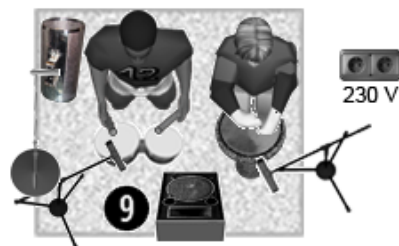

el rack lo pondremos lo mas cerca del pach

230 V

7 shures BLX 14R van dentro del rack

RACK INHALAMBRICOS

## LISTA DE CANALES

1. Bombo BETA 51  
2. Caja SM57  
3. Hi-Hat C 1000  
4. Tom 3 E 604  
5. OH L C3000  
6. OH R C3000  
7. Darabuka SM57  
8. Bongo SM57  
9. Pandereta SM57

10. Bajo D.I  
11. Clarinete XLR  
12. Trompeta XLR  
13. Saxo XLR  
14. Trombon 1 XLR  
15. Trombon 2 XLR  
16. Tuba XLR  
17. Acordeon XLR  
18. Voz SM58